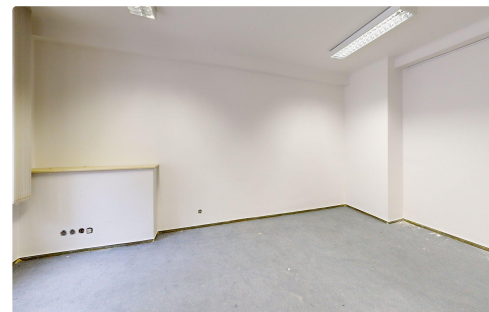

PRONÁJEM KANCELÁŘE 37,50 m², JUNGMANNOVA 36/31, PRAHA 1

19 500 Kč/měsíc

POPIS NEMOVITOSTI

V zastoupení hlavního města Prahy pronajímáme formou výběrového řízení prostory sloužící podnikání – kancelářské prostory k dlouhodobému pronájmu o výměře 37,50 m², které se nacházejí ve 4. patře historické budovy v centru Prahy 1, na adrese Jungmannova 36/31 – palác Adria.

Jedná se o jednu místnost umístěnou do dvora objektu, viz plánek. Sociální zázemí a kuchyňka je společná pro všechny nájemce na patře. Nyní prochází rekonstrukcí.

Jednotka je vybavena kobercem.

Objekt je vybaven recepcí, výtahem, ostrahou 24/7, bezbariérovým přístupem, čipovým přístupem, optickým kabelem.

Přístup do budovy je zajištěn 24/7.

V ceně nájmu nejsou zahrnuty poplatky v měsíční výši 2.200 Kč.

Naskenujte QR kód
pro detail na webu

Barbora Steinbachová

obchodní referentka

+420 222 013 601

+420 725 881 033

b.steinbachova@tcp-as.cz